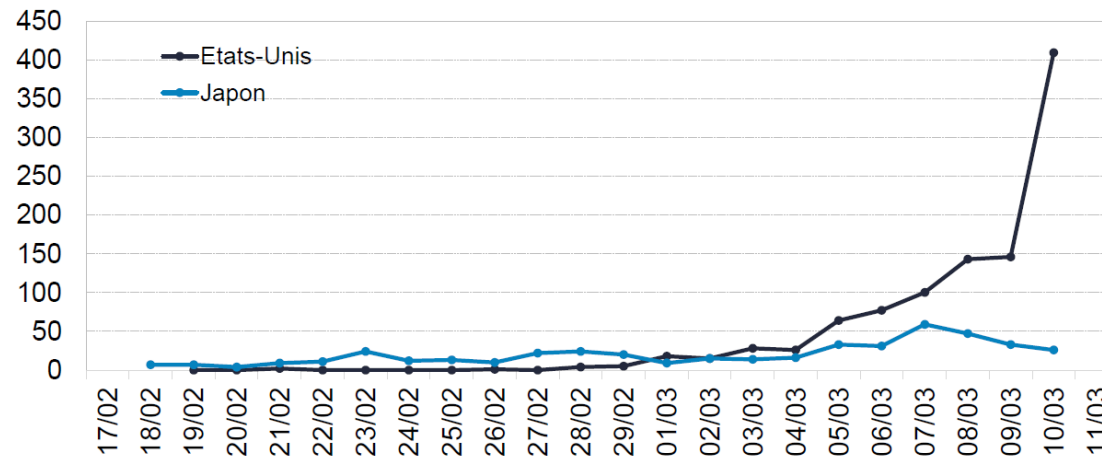

COVID-19 : nombre quotidien de nouveaux cas confirmés dans les principaux foyers épidémiques

Sources multiples

COVID-19 : nombre quotidien de nouveaux cas confirmés dans les principales économies d'Europe (hors Italie)

Sources multiples

COVID-19 : nombre quotidien de nouveaux cas confirmés en Chine continentale (hors Hong-Kong, Taiwan et Macau)

Sources : OMS, China National Health Commission

COVID-19 : nombre quotidien de nouveaux cas confirmés aux Etats-Unis (hors rapatriements) et au Japon