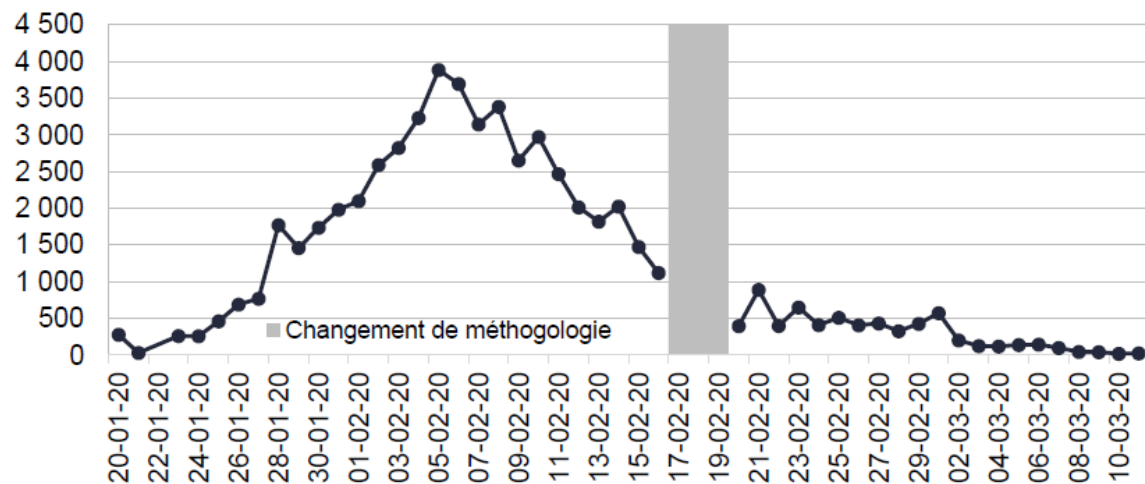

COVID-19 : nombre quotidien de nouveaux cas confirmés dans les principaux foyers épidémiques

Sources multiples

COVID-19 : nombre quotidien de nouveaux cas confirmés dans les principales économies d'Europe (hors Italie)

Sources multiples

COVID-19 : nombre quotidien de nouveaux cas confirmés en Chine continentale (hors Hong-Kong, Taiwan et Macau)

Sources : OMS, China National Health Commission

COVID-19 : nombre quotidien de nouveaux cas confirmés aux Etats-Unis (hors rapatriements) et au Japon