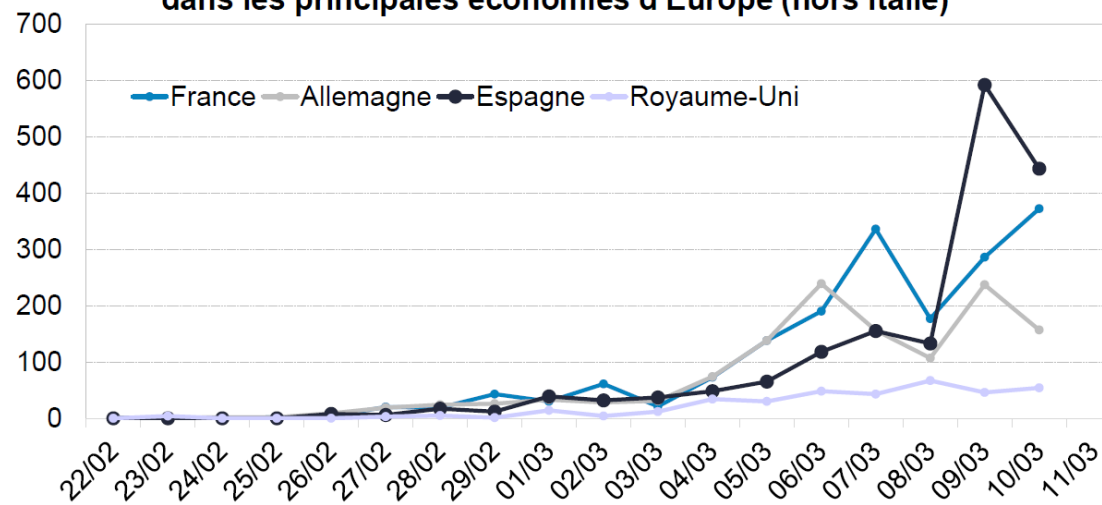

COVID-19 : nombre quotidien de nouveaux cas confirmés dans les principaux foyers épidémiques

Sources multiples

COVID-19 : nombre quotidien de nouveaux cas confirmés dans les principales économies d'Europe (hors Italie)

Sources multiples

COVID-19 : nombre quotidien de nouveaux cas confirmés en Chine continentale (hors Hong-Kong, Taiwan et Macau)

Sources : OMS, China National Health Commission

COVID-19 : nombre quotidien de nouveaux cas confirmés aux Etats-Unis (hors rapatriements) et au Japon